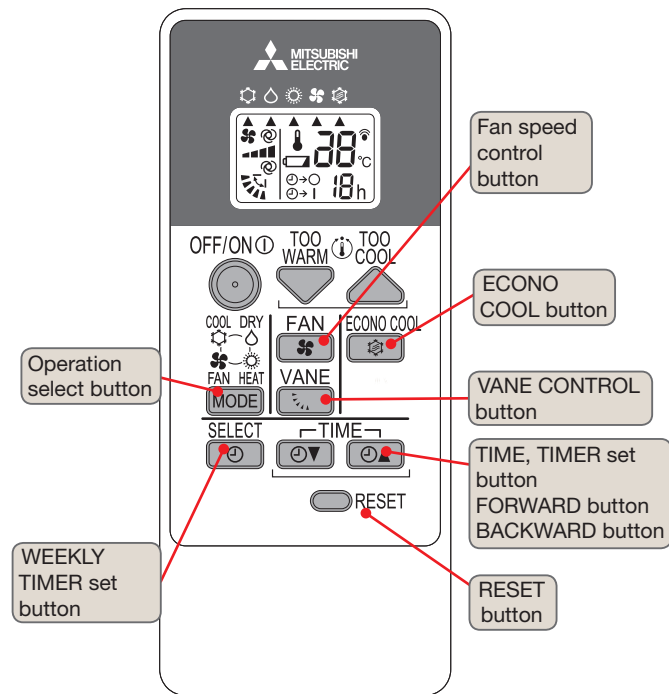

MSZ-DM

Modes de fonctionnement

Froid
 Chaud
 Déshu.
 Ventil.
 Froid Eco.

MSZ-DM

Operation modes Cool Heat Dry Fan Econo cool.