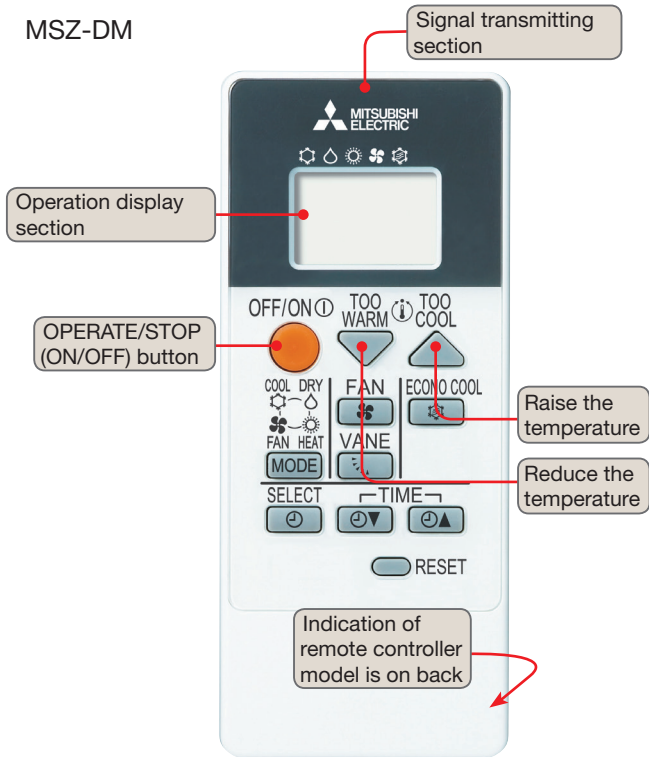

MSZ-DM

Modes de fonctionnement

Froid
 Chaud
 Déshu.
 Ventil.
 Froid Eco.

MSZ-DM

Operation modes Cool Heat Dry Fan Econo cool.