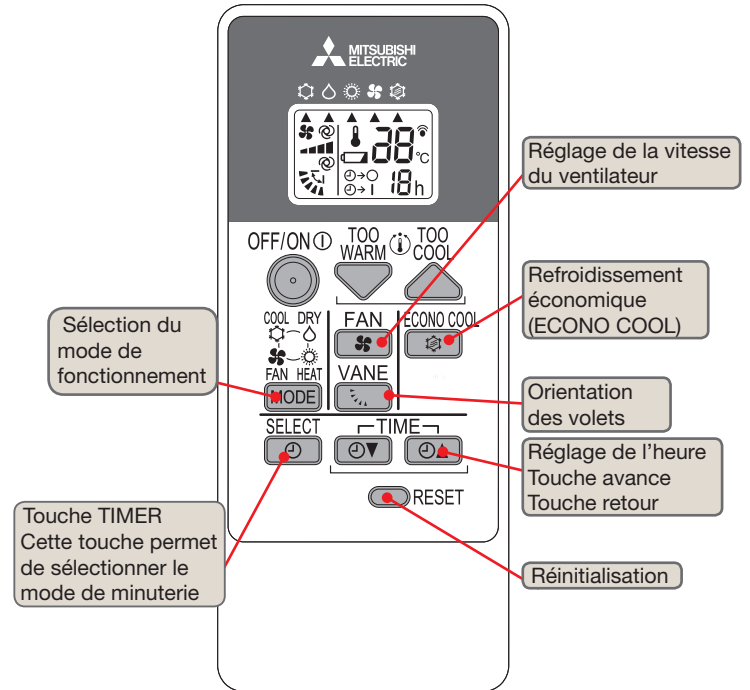

MSZ-DM

Modes de fonctionnement

Froid
 Chaud
 Déshu.
 Ventil.
 Froid Eco.

MSZ-DM

Operation modes Cool Heat Dry Fan Econo cool.