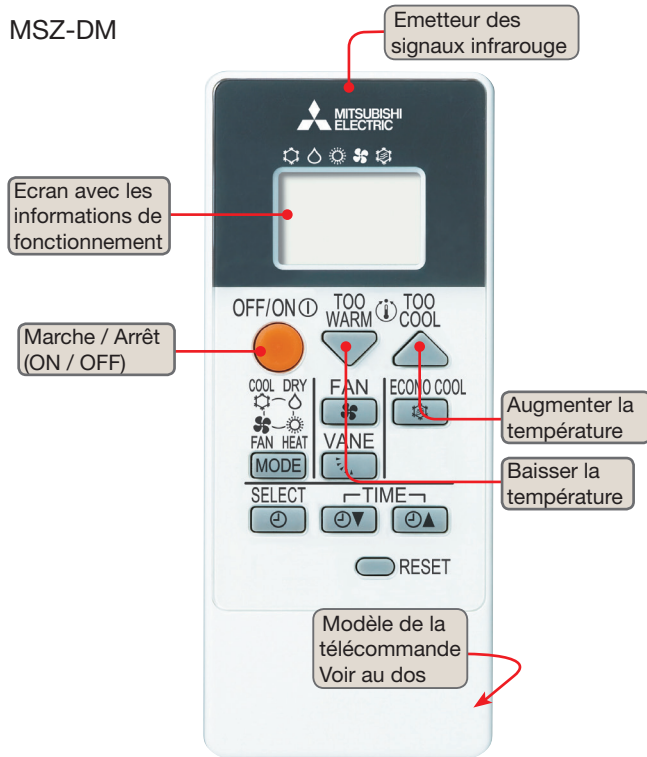

MSZ-DM

Modes de fonctionnement

Froid
 Chaud
 Déshu.
 Ventil.
 Froid Eco.

MSZ-DM

Operation modes Cool Heat Dry Fan Econo cool.