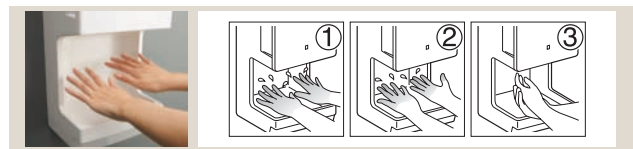

- Large zone de séchage
Hygiénique, l'appareil fonctionne sans contact et sèche les mains jusqu'aux poignets. La zone de séchage est large et ergonomique même pour les grandes mains.
- Détection automatique
Un capteur détecte la présence des mains et met en fonctionnement le sèche-main. Un voyant LED bleu indique la zone de séchage dès que les mains sont insérées dans le mini Jet Towel.

Economique en énergie grâce au sélecteur de débit d'air et de chauffage

- Choisissez entre deux modes de fonctionnement sélectionnables à l'aide de l'interrupteur de réglage de la puissance (programmation facile sur l'écran LED). Vous pouvez également choisir d'allumer ou d'inactiver la fonction chauffage.

Atténuation sonore

- Les diffuseurs ont une forme ondulée ce qui permet de réduire le tourbillon d'air et donc le niveau sonore (52 dB en petite vitesse).

Hygiénique et facile à nettoyer

- Conçu d'un seul tenant avec un capteur intégré dans la zone de séchage et un nombre minimal de jointures sur le boîtier, l'appareil ne retient pas les saletés ; il est donc facile et rapide à nettoyer.
- Pour plus d'hygiène, toutes les parties de l'appareil en contact avec l'eau, notamment la zone de séchage des mains, le bac de récupération et les tuyaux d'évacuation, ont été traités avec un agent antimicrobien et une résine résistante à l'alcool.
- De plus, les conduites d'air sont isolées des conduites de collecte d'eau afin d'éviter toute contamination.