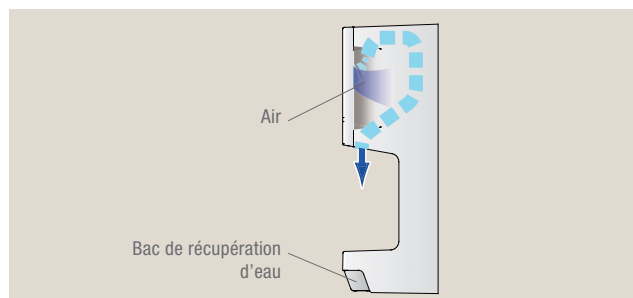

Large zone de séchage

Détection automatique

Sélecteur de débit d'air et de chauffage intégré

Atténuation sonore

Conduites d'air indépendantes

Grâce à sa taille compacte, il s'adapte facilement aux espaces exigus

Restaurants

Sa compacité permet d'économiser de l'espace dans les pièces étroites. Il peut être installé sur le côté du lavabo afin d'éviter les éclaboussures d'eau au sol et de préserver la propreté des lieux.

Bureaux

Dans les toilettes équipées de plusieurs lavabos, il est recommandé d'installer l'appareil entre les différentes vasques. Son design carré s'y adapte bien.

Hôpitaux

Installé à proximité immédiate du lavabo et à une hauteur accessible aux personnes en fauteuil roulant, l'appareil permet un séchage rapide et facile des mains ; de plus, il évite les éclaboussures d'eau au sol, favorisant ainsi la propreté et la sécurité des lieux.