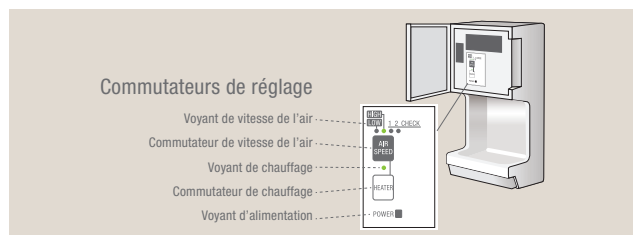

Atténuation sonore

- Les diffuseurs ont une forme ondulée ce qui permet de réduire le tourbillon d'air et donc le niveau sonore (52 dB en petite vitesse).

Hygiénique et facile à nettoyer

- Conçu d'un seul tenant avec un capteur intégré dans la zone de séchage et un nombre minimal de jointures sur le boîtier, l'appareil ne retient pas les saletés ; il est donc facile et rapide à nettoyer.
- Pour plus d'hygiène, toutes les parties de l'appareil en contact avec l'eau, notamment la zone de séchage des mains, le bac de récupération et les tuyaux d'évacuation, ont été traités avec un agent antimicrobien et une résine résistante à l'alcool.
- De plus, les conduites d'air sont isolées des conduites de collecte d'eau afin d'éviter toute contamination.

Large zone de séchage

Détection automatique

Sélecteur de débit d'air et de chauffage intégré

Atténuation sonore

Conduites d'air indépendantes

Grâce à sa taille compacte, il s'adapte facilement aux espaces exigus

Restaurants

Sa compacité permet d'économiser de l'espace dans les pièces étroites. Il peut être installé sur le côté du lavabo afin d'éviter les éclaboussures d'eau au sol et de préserver la propreté des lieux.

Bureaux

Dans les toilettes équipées de plusieurs lavabos, il est recommandé d'installer l'appareil entre les différentes vasques. Son design carré s'y adapte bien.

Hôpitaux

Installé à proximité immédiate du lavabo et à une hauteur accessible aux personnes en fauteuil roulant, l'appareil permet un séchage rapide et facile des mains ; de plus, il évite les éclaboussures d'eau au sol, favorisant ainsi la propreté et la sécurité des lieux.