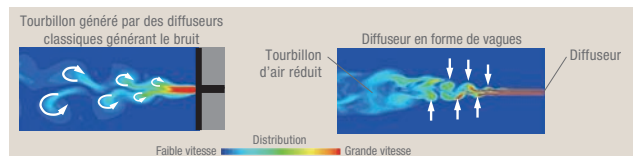

Atténuation sonore